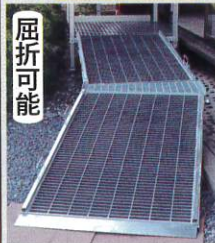

安全なスロープのご提案

雨や雪でも滑らない!

FRP ファイバークレーチング採用

腐食せず 錆びず

複雑なケースでも設置可能

日本初

展示中!

短時間施工